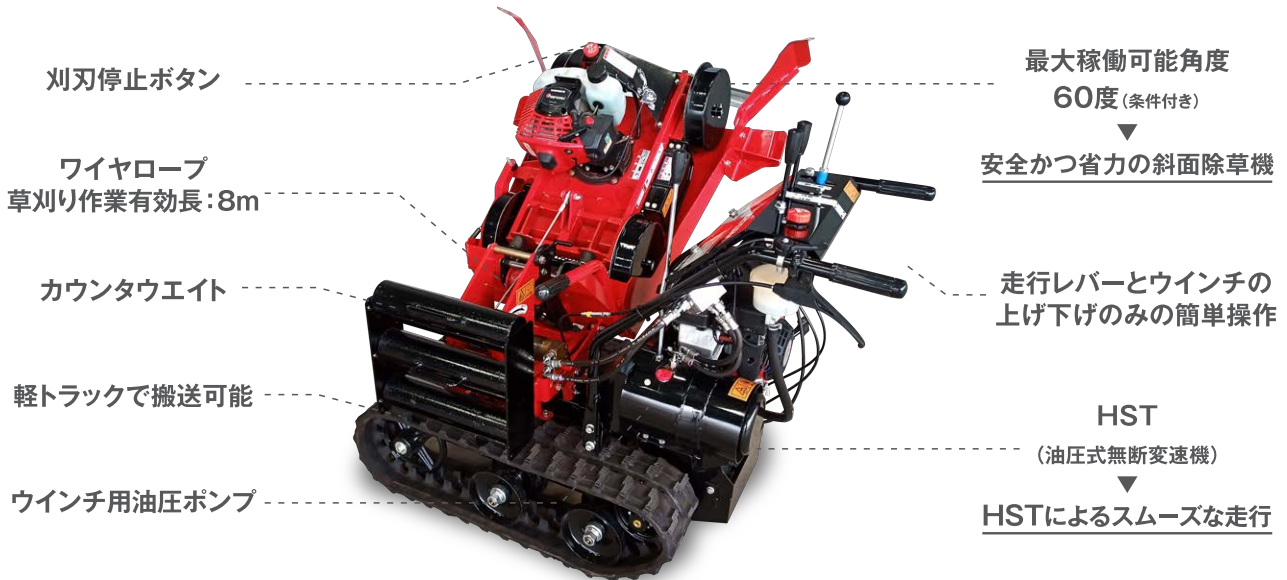

ゼノア 親子式傾斜地草刈機 ペローンKHM400W

安全

急斜面の刈払機作業に比べ、
身体的負担を大幅に軽減。

安心

操作は簡単。子機はワイヤで
つながっているので安心。

中山間地の急傾斜法面・
畦畔・ため池等の
雑草刈りに大活躍

斜面を子機が
昇降しながら草刈り

ワイヤ長さは脅威の8m

最大60度の急斜面に対応!

ペローンを
動画でチェック!

ご好評につき、今年もやります!

草刈り応援キャンペーン!

内容

KHM400Wご成約につき、
ウインチ(巻上機)特別教育講習費
2名様分補助(18,000円/人×2)

期間

2024年5月1日(水) ▶ 9月30日(月)

詳しくは販売店へお問合せください。

キャンペーンの詳細は
こちらから

ゼノア 親子式傾斜地草刈機 ベローンKHM400W

50cm³のハイパワーエンジンでラクラク草刈り!
最大60度までの急斜面も、子機がシャシャッと刈るので楽々・時短・省力化!

作業角度: 20度~60度

ただし、50度~60度の斜面で使用
する際は、平坦地を1m以上確
保し、格納ケースの先端を平面につ
けて作業してください。

草刈時やトラックに積んで
の移動時、カウンタウエイト*で安心の安定感。

※重り カウンタウエイト: 約14kg×3

ゼノア独自のフリーの台形
刃(4枚)で切れ味抜群!

■主要諸元

| | | | | | |
|------------------|------|---------------------------|-----------------|---------------|-----|
| 全体 | 寸法 | 全長 | mm | 1310 | |
| | | 全幅 | mm | 1160 | |
| | | 全高 | mm | 1150 | |
| | | 本体乾燥質量 | kg | 300 | |
| 親機 4サイクル | エンジン | 排気量 | cm ³ | 126 | |
| | | 使用燃料 | | 無鉛ガソリン | |
| | | 燃料タンク容量 | L | 2.5 | |
| | | | クローラ全幅 | mm | 650 |
| | 走行方式 | 前後進 | | HST(油圧式無断変速機) | |
| | | 操向 | | サイドクラッチ | |
| 走行速度 | 前進 | km/h | 2.9 | | |
| | 後進 | km/h | 1.9 | | |
| ウインチ | 駆動方式 | | 油圧式 | | |
| | ワイヤ | 径 | mm | 5 | |
| | | 長さ(作業有効長) | m | 10(8) | |
| | 最大張力 | | N | 1000 | |
| 巻き上げ速度 | | m/sec | 最大1.0 | | |
| 本体乾燥質量 | | kg | 258 | | |
| 子機 2サイクル | エンジン | 排気量 | cm ³ | 50.6 | |
| | | 使用燃料 | | 潤滑油混合ガソリン | |
| | | 燃料タンク容量 | L | 1.6 | |
| | 刈幅 | | mm | 400 | |
| | 刈刃方式 | | | ロータリー4枚刃 | |
| | 刈高 | | mm | 60 | |
| 適正作業角度(条件付き最大角度) | | 度 | 20~50(60) | | |
| 本体乾燥質量 | | Kg | 42 | | |
| 商品コード | | 970509501 | | | |
| 標準価格(税込) | | ¥1,824,900(税抜 ¥1,659,000) | | | |