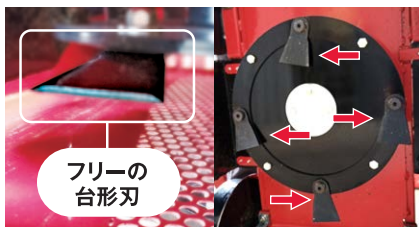

詳しくは販売店へお問合せください。

キャンペーンの詳細は
こちらから

ゼノア 親子式傾斜地草刈機 ベローンKHM400W

50cm³のハイパワーエンジンでラクラク草刈り!
最大60度までの急斜面も、子機がシャシャッと刈るので楽々・時短・省力化!

作業角度: 20度~60度

ただし、50度~60度の斜面で使用
する際は、平坦地を1m以上確
保し、格納ケースの先端を平面につ
けて作業してください。

草刈時やトラックに積んで
の移動時、カウンタウエイト*で安心の安定感。

※重り カウンタウエイト: 約14kg×3

ゼノア独自のフリーの台形
刃(4枚)で切れ味抜群!

■主要諸元

| | | | | | |
|------------------|------|---------------------------|-----------------|---------------|-----|
| 全体 | 寸法 | 全長 | mm | 1310 | |
| | | 全幅 | mm | 1160 | |
| | | 全高 | mm | 1150 | |
| | | 本体乾燥質量 | kg | 300 | |
| 親機 4サイクル | エンジン | 排気量 | cm ³ | 126 | |
| | | 使用燃料 | | 無鉛ガソリン | |
| | | 燃料タンク容量 | L | 2.5 | |
| | | | クローラ全幅 | mm | 650 |
| | 走行方式 | 前後進 | | HST(油圧式無断変速機) | |
| | | 操向 | | サイドクラッチ | |
| 走行速度 | 前進 | km/h | 2.9 | | |
| | 後進 | km/h | 1.9 | | |
| ウインチ | 駆動方式 | | 油圧式 | | |
| | ワイヤ | 径 | mm | 5 | |
| | | 長さ(作業有効長) | m | 10(8) | |
| | 最大張力 | | N | 1000 | |
| 巻き上げ速度 | | m/sec | 最大1.0 | | |
| 本体乾燥質量 | | kg | 258 | | |
| 子機 2サイクル | エンジン | 排気量 | cm ³ | 50.6 | |
| | | 使用燃料 | | 潤滑油混合ガソリン | |
| | | 燃料タンク容量 | L | 1.6 | |
| | 刈幅 | | mm | 400 | |
| | 刈刃方式 | | | ロータリー4枚刃 | |
| | 刈高 | | mm | 60 | |
| 適正作業角度(条件付き最大角度) | | 度 | 20~50(60) | | |
| 本体乾燥質量 | | Kg | 42 | | |
| 商品コード | | 970509501 | | | |
| 標準価格(税込) | | ¥1,824,900(税抜 ¥1,659,000) | | | |