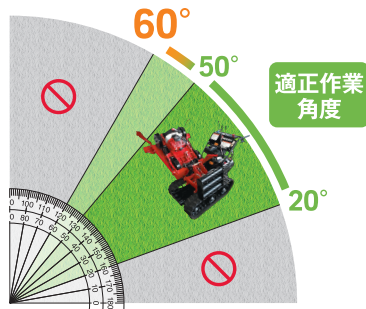

ゼノア 親子式傾斜地草刈機 ペローンKHM400W

安全

急斜面の刈払機作業に比べ、
身体的負担を大幅に軽減。

安心

操作は簡単。子機はワイヤで
つながっているので安心。

中山間地の急傾斜法面・
畦畔・ため池等の
雑草刈りに大活躍

斜面を子機が
昇降しながら草刈り

ワイヤ長さは脅威の8m

詳しくは販売店へお問合せください。

キャンペーンの詳細は
こちらから

ゼノア 親子式傾斜地草刈機 ベローンKHM400W

50cm³のハイパワーエンジンでラクラク草刈り!
最大60度までの急斜面も、子機がシャシャッと刈るので楽々・時短・省力化!

作業角度: 20度~60度

ただし、50度~60度の斜面で使用
する際は、平坦地を1m以上確
保し、格納ケースの先端を平面につ
けて作業してください。

草刈時やトラックに積んで
の移動時、カウンタウエイト*で安心の安定感。

※重り カウンタウエイト: 約14kg×3

ゼノア独自のフリーの台形
刃(4枚)で切れ味抜群!

■主要諸元

| | | | | | |
|------------------|------|---------------------------|-----------------|---------------|-----|
| 全体 | 寸法 | 全長 | mm | 1310 | |
| | | 全幅 | mm | 1160 | |
| | | 全高 | mm | 1150 | |
| | | 本体乾燥質量 | kg | 300 | |
| 親機 4サイクル | エンジン | 排気量 | cm ³ | 126 | |
| | | 使用燃料 | | 無鉛ガソリン | |
| | | 燃料タンク容量 | L | 2.5 | |
| | | | クローラ全幅 | mm | 650 |
| | 走行方式 | 前後進 | | HST(油圧式無断変速機) | |
| | | 操向 | | サイドクラッチ | |
| 走行速度 | 前進 | km/h | 2.9 | | |
| | 後進 | km/h | 1.9 | | |
| ウインチ | 駆動方式 | | 油圧式 | | |
| | ワイヤ | 径 | mm | 5 | |
| | | 長さ(作業有効長) | m | 10(8) | |
| | 最大張力 | | N | 1000 | |
| 巻き上げ速度 | | m/sec | 最大1.0 | | |
| 本体乾燥質量 | | kg | 258 | | |
| 子機 2サイクル | エンジン | 排気量 | cm ³ | 50.6 | |
| | | 使用燃料 | | 潤滑油混合ガソリン | |
| | | 燃料タンク容量 | L | 1.6 | |
| | 刈幅 | | mm | 400 | |
| | 刈刃方式 | | | ロータリー4枚刃 | |
| | 刈高 | | mm | 60 | |
| 適正作業角度(条件付き最大角度) | | 度 | 20~50(60) | | |
| 本体乾燥質量 | | Kg | 42 | | |
| 商品コード | | 970509501 | | | |
| 標準価格(税込) | | ¥1,824,900(税抜 ¥1,659,000) | | | |