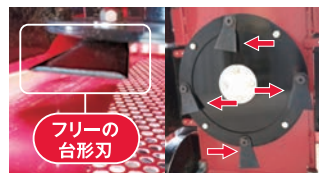

カウンターウエイト

ウインチ用油圧ポンプ

最大稼働可能角度
60度 (条件付き)

安全かつ省力の斜面除草機

軽トラックで搬送可能

HST
(油圧式無段変速機)

HSTによるスムーズな走行

作業角度は20度~60度! ただし、
50度~60度の斜面で使用する
際は、平坦地を1m以上確保し、
格納ケースの先端を平面につけて
作業してください。

草刈時やトラックに積んでの
移動時、カウンターウエイト*で
安心の安定感。

*重りカウンターウエイト: 約14kg×3

ゼノア独自のフリーの台形刃
(4枚)で切れ味抜群!!

■主要諸元

全体	寸法	全長	mm	1310	
		全幅	mm	1160	
		全高	mm	1150	
親機 4サイクル	本体乾燥質量	kg	300		
		エンジン	排気量	cm ³	126
		使用燃料	無鉛ガソリン		
	クローラ全幅	燃料タンク容量	L	2.5	
		mm	650		
	走行方式	前後進	HST(油圧式無段変速機)		
		操向	サイドクラッチ		
走行速度	前進	km/h	2.9		
	後進	km/h	1.9		
ウインチ	駆動方式	油圧式			
	ワイヤ	径	mm	5	
長さ(作業有効長)		m	10(8)		
子機 2サイクル	最大張力	N	1000		
	巻き上げ速度	m/sec	最大1.0		
	本体乾燥質量	kg	258		
	エンジン	排気量	cm ³	50.6	
	燃料タンク容量	使用燃料	潤滑油混合ガソリン		
		L	1.6		
	刈幅	mm	400		
刈刃方式	ロータリー4枚刃				
刈高	mm	60			
適正作業角度(条件付き最大角度)	度	20~50(60)			
本体乾燥質量	Kg	42			
商品コード	970509501				
標準価格(税込)	¥1,738,000(税抜 ¥1,580,000)				