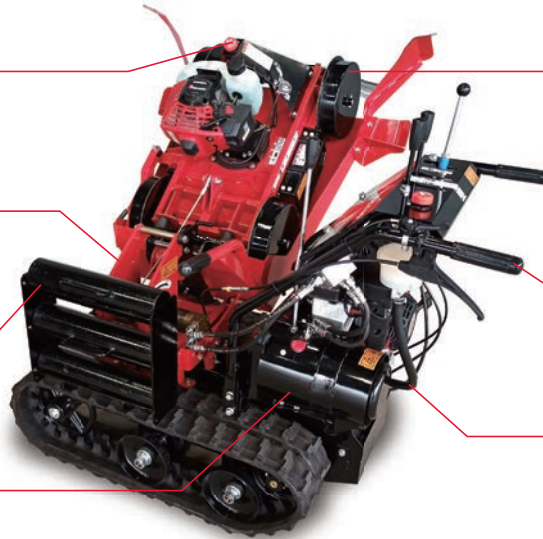

GOOD DESIGN AWARD 2022
グッドデザイン賞受賞

50cm³のハイパワーエンジンでラクラク草刈り!

最大60度までの急斜面も子機がシャシャッと刈るので楽々・時短・省力化!

安全 急な斜面を降りずに
草刈りできる!

安心 斜面の上で親機を操作、
斜面の草刈りは子機にオマカセ!

楽々 身体的負担が少ない
草刈りで省力化!

刈刃停止ボタン

ワイヤロープ
草刈り作業有効長:8m

カウンターウエイト

ウインチ用油圧ポンプ

最大稼働可能角度
60度 (条件付き)

安全かつ省力の斜面除草機

軽トラックで搬送可能

HST
(油圧式無段変速機)

HSTによるスムーズな走行

作業角度は20度~60度! ただし、
50度~60度の斜面で使用する
際は、平坦地を1m以上確保し、
格納ケースの先端を平面につけて
作業してください。

草刈時やトラックに積んでの
移動時、カウンターウエイト*で
安心の安定感。

*重りカウンターウエイト: 約14kg×3

ゼノア独自のフリーの台形刃
(4枚)で切れ味抜群!!

■主要諸元

全体	寸法	全長	mm	1310	
		全幅	mm	1160	
		全高	mm	1150	
親機 4サイクル	本体乾燥質量	kg	300		
		エンジン	排気量	cm ³	126
		使用燃料	無鉛ガソリン		
	クローラ全幅	燃料タンク容量	L	2.5	
		mm	650		
	走行方式	前後進	HST(油圧式無段変速機)		
		操向	サイドクラッチ		
走行速度	前進	km/h	2.9		
	後進	km/h	1.9		
ウインチ	駆動方式	油圧式			
	ワイヤ	径	mm	5	
長さ(作業有効長)		m	10(8)		
子機 2サイクル	最大張力	N	1000		
	巻き上げ速度	m/sec	最大1.0		
	本体乾燥質量	kg	258		
	エンジン	排気量	cm ³	50.6	
	燃料タンク容量	使用燃料	潤滑油混合ガソリン		
		L	1.6		
	刈幅	mm	400		
刈刃方式	ロータリー4枚刃				
刈高	mm	60			
適正作業角度(条件付き最大角度)	度	20~50(60)			
本体乾燥質量	Kg	42			
商品コード	970509501				
標準価格(税込)	¥1,738,000(税抜 ¥1,580,000)				