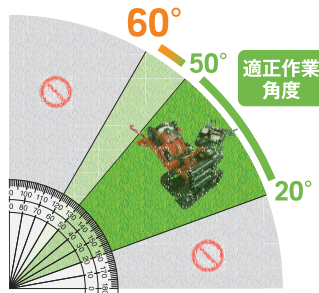

GOOD DESIGN AWARD 2022
グッドデザイン賞受賞

50cm³のハイパワーエンジンでラクラク草刈り!

最大60度までの急斜面も子機がシャシャッと刈るので楽々・時短・省力化!

安全 急な斜面を降りずに
草刈りできる!

安心 斜面の上で親機を操作、
斜面の草刈りは子機にオマカセ!

楽々 身体的負担が少ない
草刈りで省力化!

刈刃停止ボタン

ワイヤロープ
草刈り作業有効長:8m

カウンターウエイト

ウインチ用油圧ポンプ

最大稼働可能角度
60度 (条件付き)

安全かつ省力の斜面除草機

軽トラックで搬送可能

HST
(油圧式無段変速機)

HSTによるスムーズな走行

作業角度は20度~60度! ただし、
50度~60度の斜面で使用する
際は、平坦地を1m以上確保し、
格納ケースの先端を平面につけて
作業してください。

草刈時やトラックに積んでの
移動時、カウンターウエイト*で
安心の安定感。

*重りカウンターウエイト: 約14kg×3

ゼノア独自のフリーの台形刃
(4枚)で切れ味抜群!!

■主要諸元

全体	寸法	全長	mm	1310	
		全幅	mm	1160	
		全高	mm	1150	
親機 4サイクル	本体乾燥質量	kg	300		
		エンジン	排気量	cm ³	126
		使用燃料	無鉛ガソリン		
	クローラ全幅	燃料タンク容量	L	2.5	
		mm	650		
	走行方式	前後進	HST(油圧式無段変速機)		
		操向	サイドクラッチ		
走行速度	前進	km/h	2.9		
	後進	km/h	1.9		
ウインチ	駆動方式	油圧式			
	ワイヤ	径	mm	5	
長さ(作業有効長)		m	10(8)		
子機 2サイクル	最大張力	N	1000		
	巻き上げ速度	m/sec	最大1.0		
	本体乾燥質量	kg	258		
	エンジン	排気量	cm ³	50.6	
	燃料タンク容量	使用燃料	潤滑油混合ガソリン		
		L	1.6		
	刈幅	mm	400		
刈刃方式	ロータリー4枚刃				
刈高	mm	60			
適正作業角度(条件付き最大角度)	度	20~50(60)			
本体乾燥質量	Kg	42			
商品コード	970509501				
標準価格(税込)	¥1,738,000(税抜 ¥1,580,000)				