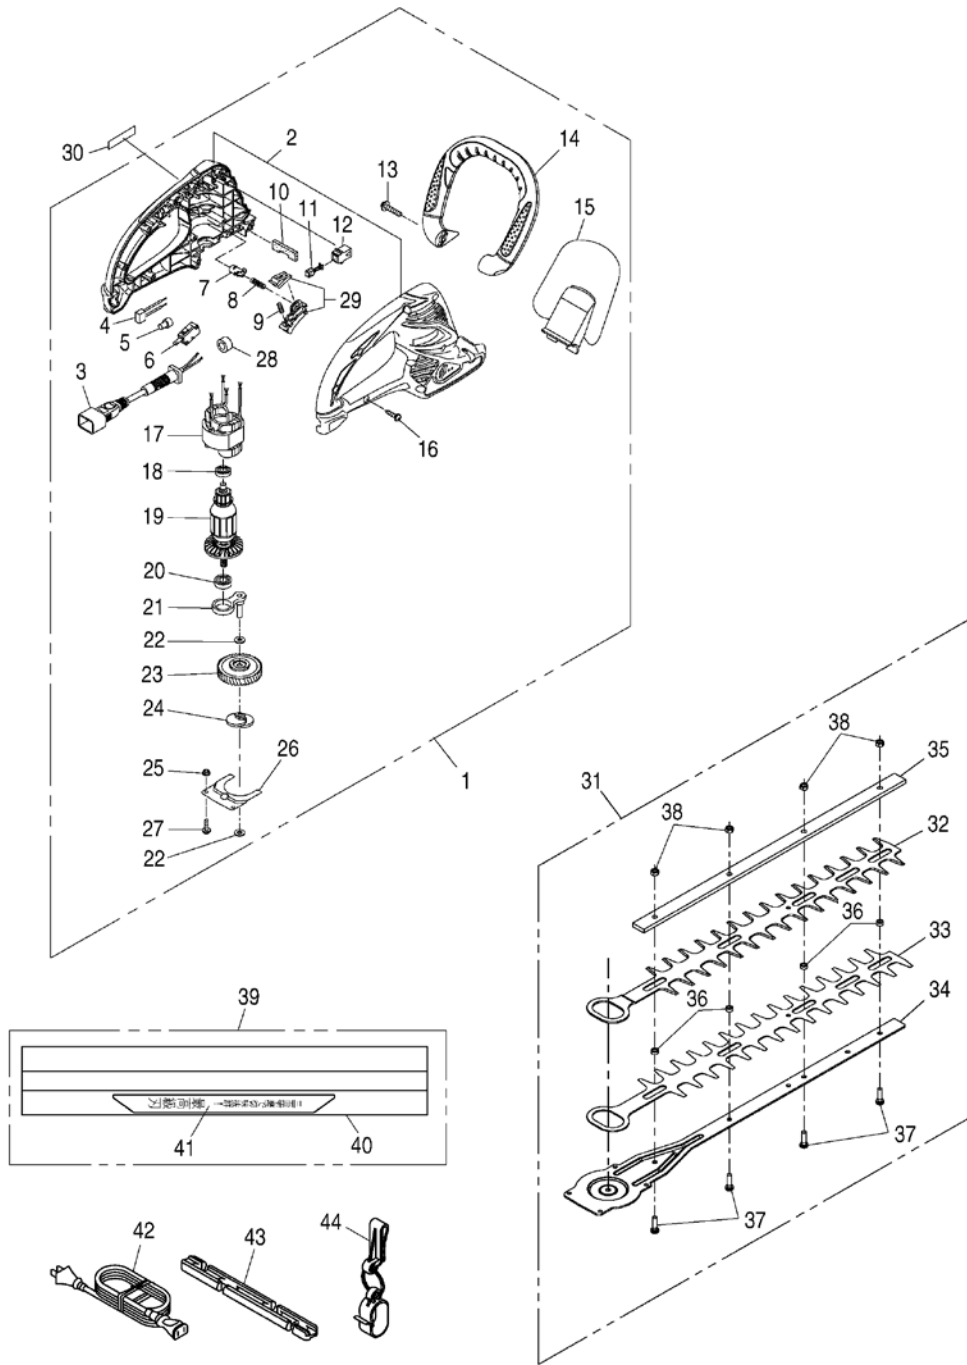

ヘッジトリマ
EHT372/452
部 品 明 細 書

(目次)

EHT372/452

EHT372/452

ハスクバーナ・ゼノア株式会社

EHT 372 / 452

C5036

索引番号	部品番号	品名	仕様	使用 個数	適用号機	備考
1	OCR100006400	モーターリミットバル		1		
2	OC339238	ハウジングセット		1		
3	OC333167	コート		1		
4	OC334380	コンテナ		1		
5	OC959140	コネクタ 50091(10個)		1		
6	OC324310	スイッチ		1		
7	OC333172	ボロックホック		1		
8	OC333171	ボロックスプリング		1		
9	OC333173	スプリング(A)		1		
10	OC996678	ダストフェルト		1		
11	OC999041	カーボンブラシ	6.6x7.5x12(2個)	2		
12	OC930483	ブラシホルダ		2		
13	OC887315	ワッシャー	M5x25(加)	2		
14	OC339239	サフバル		1		
15	OC325618	ワッシャー		1		
16	OC301653	ワッシャー付タビリング	D4x20 (加)	9		
17	OC340785	ステータ組 100V		1		
18	OC626VVM	ヘアリング		1		
19	OC360902	アマチュア 100V		1		
20	OC608VVM	ヘアリング		1		
21	OC333175	ホルダ		1		
22	OC329975	ワッシャー (A)		2		
23	OC333907	ギヤ		1		
24	OC333908	クランクカム		1		
25	OC996683	ワッシャーナット	M4	4		
26	OC325624	スパーサ		1		
27	OC696997	ワッシャー	M4x16 (加)	4		
28	OC334379	フレイトコ		1		
29	OC333906	トリカセット		1		
30	OCG050000060	ラベル	セリア	1		
31	OCTM40001001	プレートアッセン		1	EHT372	
	OCTM40001000	プレートアッセン			EHT452	
32	OCTM4A131300	アッパプレート		1	EHT372	
	OCTM4A131200	アッパプレート			EHT452	
33	OCTM4A231300	リアプレート		1	EHT372	
	OCTM4A231200	リアプレート			EHT452	
34	OCTM1A006000	ガイドプレート		1	EHT372	
	OCTM1A004000	ガイドプレート			EHT452	
35	OCTM1A007000	サポータ		1	EHT372	
	OCTM1A005000	サポータ			EHT452	
36	OCG022001440	カラ- 5.0 8.0 3.3		4		
37	OCK016050181	ナット P2	M5x18	4		
38	OCK164050001	ナット	M5	4		
39	OCTM60004003	プレートカバーアッセン		1	EHT372	
	OCTM60004004	プレートカバーアッセン		1	EHT452	
40	OCG028204001	プレートカバー	400(加)	1	EHT372	
	OCG028204801	プレートカバー	480(加)	1	EHT452	
41	OCG052003540	ラベル		1		
42	OC336345	ツギコート	(VCT 2Cx0.75x10M) 1個	1		
43	OC309686	ワッシャークリップ		1		
44	OC326029	コートガイド		1		