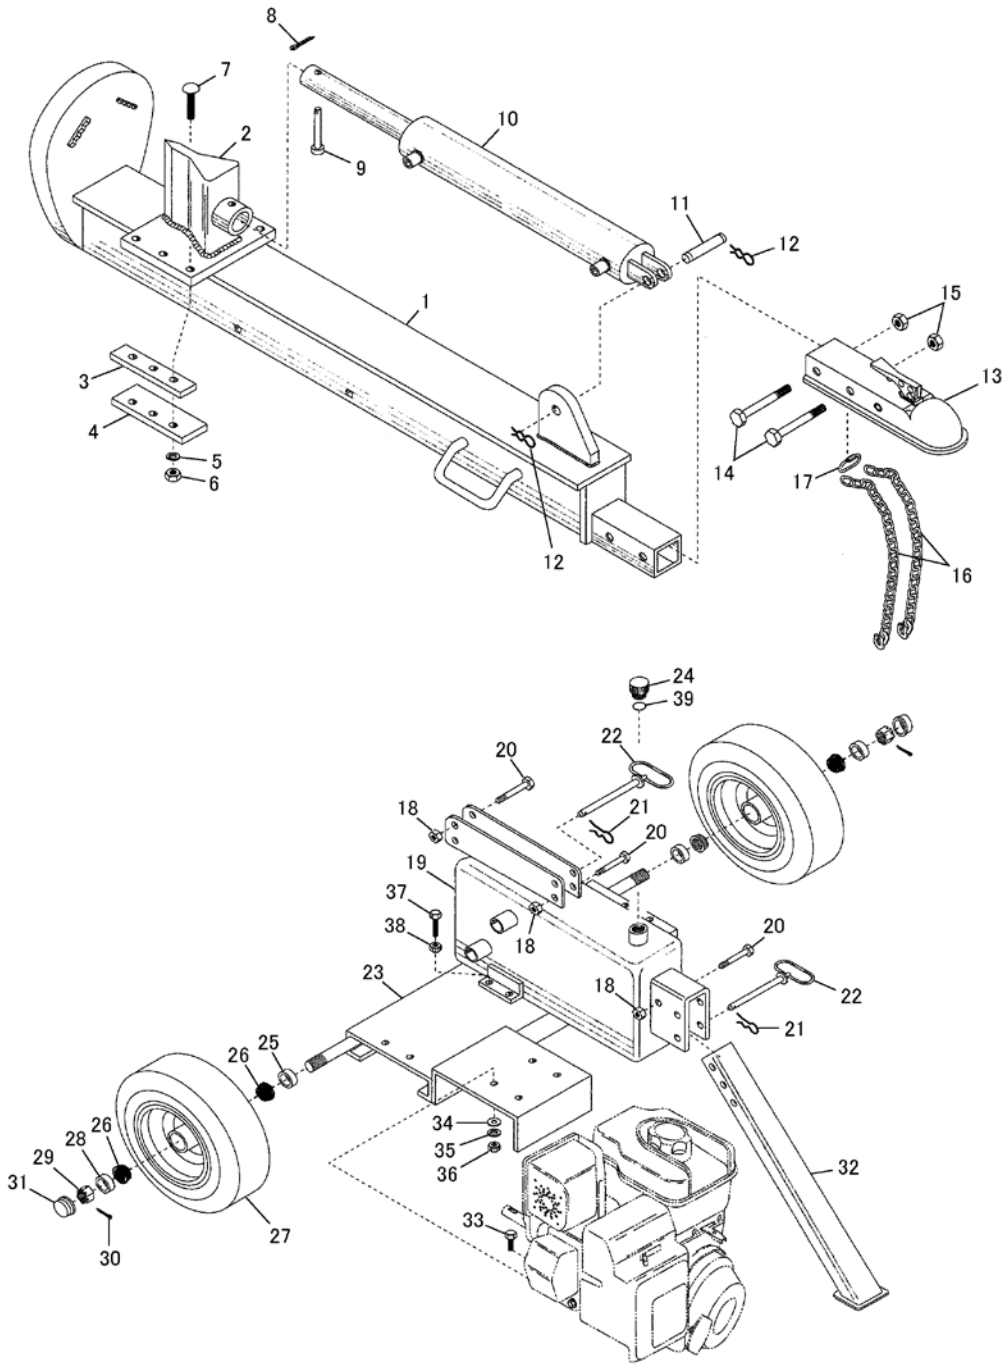

図2 作業機

索引番号	部品番号	品名	仕様	使用個数	適用号機	備考
1	BR021262	レール		1		
2	BR021163	ウェッジ		1		
3	BR013102	ガイドスライド		2		
4	BR013104	リテーナスライド		2		
5	BR001404	スプリングワッシャ	1/2"	6		
6	BR001304	ナット	1/2-13	6		
7	BR001259	カクネアタマホルト	1/2-13x2-1/2	6		
8	BR001761	ワリピン		1		
9	BR001765	ピン	1/2x3"	1		
10	BR004057	シリンダ	4"	1		
11	BR008531A	ピン	1"	1		
12	BR001705	クリップピン		2		
13	BR008540	ヒッチフォラ	2"	1		
14	BR001203	ホルト	1/2-13x3"	2		
15	BR001321	ナット	1/2-13	2		
16	BR008508	チェン		2		
17	BR008511	リンク		1		
18	BR001321	ナット	1/2-13	3		
19	BR021263	コアツタンク		1		
20	BR001272	ホルト	1/2-13x4-1/2"	3		
21	BR001761	Rピン	3/32"	2		
22	BR001494	ヒッチピン	1/2x4"	2		
23	BR021242	ヘース		1		
24	BR001022	オイルキャップ		1		
25	BR008301B	シールインサイト		2		
26	BR008301A	ヘアリング		4		
27	BR008301	タイヤASSY	4.8x8"	2		
28	BR008301D	スラストワッシャ		2		
29	BR008301E	スピンドルナット		2		
30	BR008301F	ワリピン	1/8"	2		
31	BR008301G	ダストキャップ		2		
32	BR021225	スタント		1		
33	BR001212	ホルト	5/16-18x1-3/4"	4		
34	BR001401	ワッシャ	5/16"	4		
35	BR001402	スプリングワッシャ	5/16"	4		
36	BR001303	ナット	5/16-18	4		
37	BR001213	ホルト	1/2-13x1-1/4	4		
38	BR001321	ナット	1/2-13	4		
39	BR001025	O-リング		1