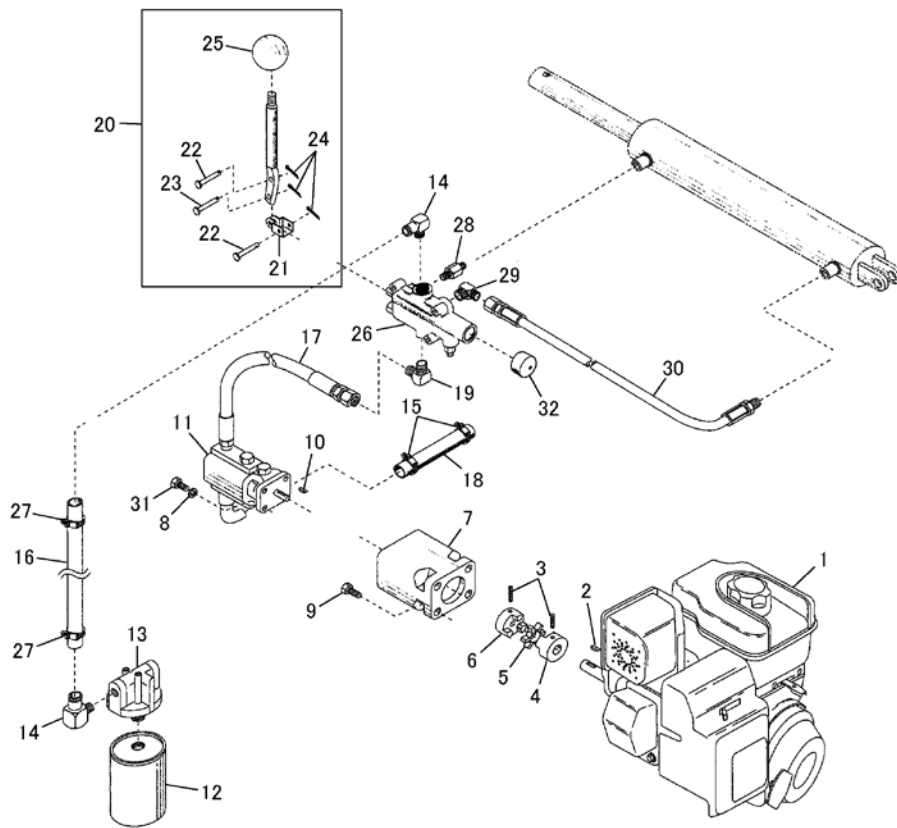

薪割機
VH-9922GX
部品明細書

(目次)

- 図1 油圧装置
- 図2 作業機

ハスクバーナ・ゼノア株式会社

图1 油压装置

図1 油圧装置

VH-9922GX

索引 番号	部品番号	品名	仕様	使用 個数	適用号機	備考
1	BR003005	エンジン	ホンダ GX160	1		
2	BR010104	エンジンシャフトキー		1		
3	BR001382	セツスクリ		2		
4	BR006002C	エンジンカップリング		1		
5	BR006002B	スパイダー		1		
6	BR006002D	ポンプカップリング		1		
7	BR020010	フランジ		1		
8	BR001402	スプリングワッシャー	5/16"	4		
9	BR001266	ボルト	5/16-24x3/4"	4		
10	BR002001BK	ポンプシャフトキー		1		
11	BR002001H	エアツボ	11GPM	1		
12	BR001113	フィルタエレメント		1		
13	BR001112	フィルタヘッド		1		
14	BR001011	エルボフイッティング	90°	2		
15	BR004999	ホースクランプ	No.16	2		
16	BR005048	エアツボ	バルブ-フィルタ	1		
17	BR005055	コウアツボ	ポンプ-バルブ	1		
18	BR005080	エアツボ	タンク-ポンプ	1		
19	BR001017	エルボ	90°	1		
20	BR660130001	コンプライアントキット		1		
21	BR004152	・バルブリンク		1		
22	BR004153	・ピン	1/4x1"	2		
23	BR004154	・ピン	1/4x3/4"	1		
24	BR004215	・ワリピン		3		
25	BR004102K	・ノブ		1		
26	BR004102	コントロールバルブ		1		
27	BR005001	ホースクランプ	No.12	2		
28	BR001052	ストレートフイッティング		1		
29	BR004002K	エルボフイッティング	90°	1		
30	BR004119	コウアツボ	バルブ-シリンダ	1		
31	BR001266	ボルト	5/16-24x3/4"	4		
32	BR001241	イントキャップ		1		